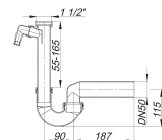

Syfon rurowy 100/1, 1 1/2" x DN 40/DN 50

Numer artykułu: 020239

GTIN: 4001636020239

Grupa rabatowa: 1

Opis:

Syfon rurowy 100/1, 1 1/2" x DN 40/DN 50

wg normy DIN EN 274 wersja z: – przestawnym kolankiem odpływowym z przegubem kulistym – 1 przyłączem do pralki/zmywarki materiał: polipropylen o dużej udarnośći