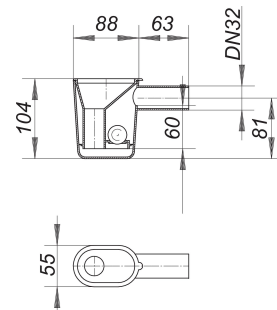

## Syfon do skroplin 21, z syfonem, DN 32

Numer artykułu: 030306

GTIN: 4001636030306

Grupa rabatowa: 1

### Opis:

Syfon do skroplin 21, z syfonem, DN 32

wbudowany zawór z kulą pływającą zamyka syfon przy braku wody

wersja z:

– odpływem DN 32

materiał:

polipropylen o dużej udarności