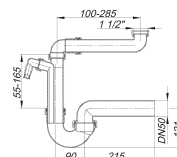

## Syfon kompaktowy 121 SL, 1 1/2" x DN 50

Numer artykułu: 040220

GTIN: 4001636040220

Grupa rabatowa: 1

### Opis:

Syfon kompaktowy 121 SL, 1 1/2" x DN 50

wg normy DIN EN 274 wersja z: – przestawnym kolankiem odpływowym z przegubem kulistym – kompaktowym łącznikiem do montażu oszczędzającego miejsce – 1 przyłączem do pralki/zmywarki materiał: polipropylen o dużej udarnośći

Przyłącze do pralki/zmywarki z oddzielną komorą na kanał na ścieki z urządzenia, dzięki której jest bardzo cichy.