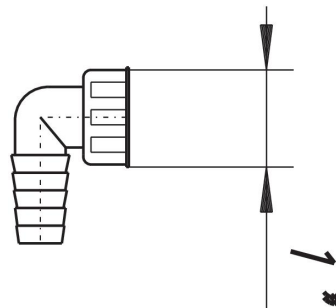

Kątowa złączka węzowa do HL 400/405/406, chromowana, 1

Numer artykułu: 140173

GTIN: 4001636140173

Grupa rabatowa: 1

Opis:

Kątowa złączka węzowa do HL 400/405/406, chromowana, 1

Kątowa złączka węzowa do HL 400, 405, 406

Części zamienne:

130730 washing machine or dishwasher trap type