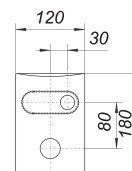

Płytki osłonowa do montażu pionowego

Numer artykułu: 147011

GTIN: 4001636147011

Grupa rabatowa: 1

Opis:

Płytki osłonowa do montażu pionowego
pasuje do syfonu do pralki/zmywarki podtynkowego 406 pionowego

Części zamienne: