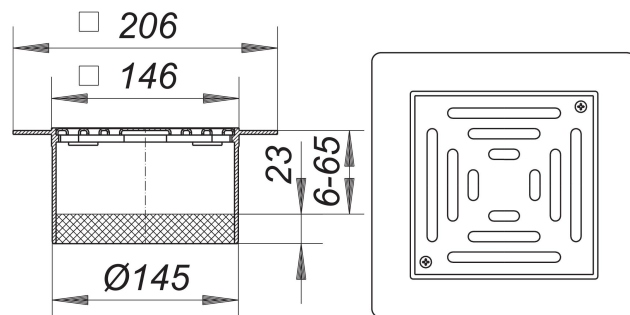

Nasada PVC-EN 15, ruszt przykręcany, 150 x 150 mm

Numer artykułu: 500236

GTIN: 4001636500236

Grupa rabatowa: 3

Opis:

Nasada PVC-EN 15, ruszt przykręcany, 150 x 150 mm

pasuje do korpusów wpustu typu 54, 55, 57, 58, 61 oraz 61/1 z kołnierzem do wykładzin podłogowych z tworzywa sztucznego przedłużka nasady: PVC, ramka: PVC, 150 x 150 mm

ruszt: stal nierdzewna 1.4301, przykręcany, klasa obciążenia K 3 (300 kg)

Seal must be used.