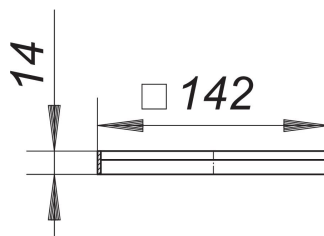

Króciec nasadowy CK 15, 150 x 150 mm

Numer artykułu: 500809

GTIN: 4001636500809

Grupa rabatowa: 5

Opis:

Króciec nasadowy CK 15, 150 x 150 mm

pasuje do CIRCO 70 oraz CIRCO V.3 materiał: ABS, 142 x 142 mm, pasujące ruszty 140 x 140 mm