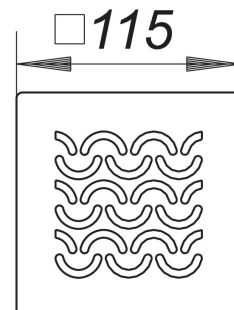

Ruszt Seine 115

Numer artykułu: 501622

GTIN: 4001636501622

Grupa rabatowa: 3

Opis:

Ruszt Seine 115

ruszt ozdobny, powierzchnia matowa satynowa, z otworami odpływowymi o wzorze Seine materiał: stal nierdzewna 1.4404, grubość 5 mm
pasuje do króćców nasadowych z ramką 120 x 120 mm