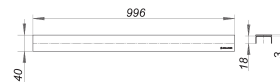

Pokrywa CeraLine Design matowa, 1000 mm

Numer artykułu: 520661

GTIN: 4001636520661

Grupa rabatowa: 8

Opis:

Pokrywa CeraLine Design matowa, 1000 mm

pokrywa do listew odpływowych CeraLine, pasuje do wykładzin podłogowych o grubości 5-19 mm (łącznie z klejem), szerokość 40 mm materiał: stal nierdzewna 1.4301, nakładka o grubości 3 mm, klasa obciążenia K 3 (300 kg)
1000 mm