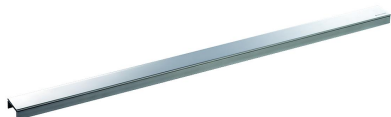

Pokrywa CeraLine Design, stal nierdzewna polerowana, 1000 mm

Numer artykułu: 523761

GTIN: 4001636523761

Grupa rabatowa: 8

Opis:

Pokrywa CeraLine Design, stal nierdzewna polerowana, 1000 mm

pokrywa do listew odpływowych CeraLine, pasuje do wykładzin podłogowych o grubości 5-19 mm (łącznie z klejem), szerokość 40 mm materiał: stal nierdzewna 1.4301, nakładka o grubości 3 mm, polerowana na wysoki połysk, klasa obciążenia K 3 (300 kg)