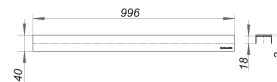

Pokrywa CeraLine Design, stal nierdzewna polerowana, 1000 mm

Numer artykułu: 523761

GTIN: 4001636523761

Grupa rabatowa: 8

Opis:

Pokrywa CeraLine Design, stal nierdzewna polerowana, 1000 mm

pokrywa do listew odpływowych CeraLine, pasuje do wykładzin podłogowych o grubości 5-19 mm (łącznie z klejem), szerokość 40 mm materiał: stal nierdzewna 1.4301, nakładka o grubości 3 mm, polerowana na wysoki połysk, klasa obciążenia K 3 (300 kg)