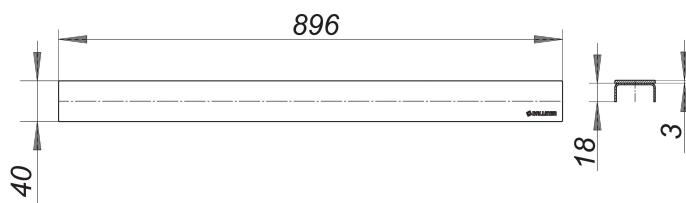

Pokrywa CeraLine czarny mat, 900 mm

Numer artykułu: 527189

GTIN: 4001636527189

Grupa rabatowa: 8

Opis:

Pokrywa CeraLine czarny mat, 900 mm
pokrywa do listew odpływowych CeraLine,
pasuje do wykładzin podłogowych o grubości 5 – 19 mm (łącznie z klejem), szerokość 40 mm

materiał:

stal nierdzewna 1.4301, nakładka o grubości 3 mm, powłoka PVD, czarny mat, klasa obciążenia K 3 (300 kg)