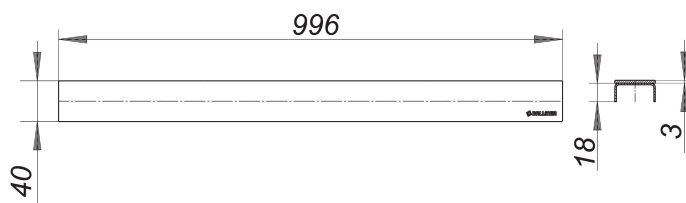

## Pokrywa CeraLine czarny mat, 1000 mm

Numer artykułu: 527196

GTIN: 4001636527196

Grupa rabatowa: 8

### Opis:

Pokrywa CeraLine czarny mat, 1000 mm

pokrywa do listew odpływowych CeraLine,

pasuje do wykładzin podłogowych o grubości 5 – 19 mm (łącznie z klejem), szerokość 40 mm

materiał:

stal nierdzewna 1.4301, nakładka o grubości 3 mm, powłoka PVD, czarny mat, klasa obciążenia K 3 (300 kg)