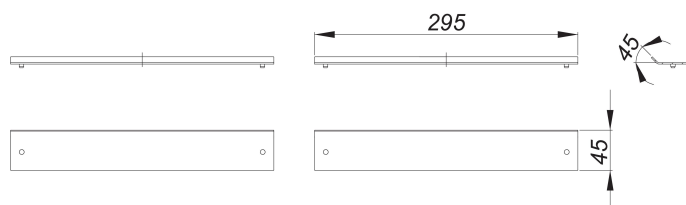

Pokrywa CeraWall Individual Duo kamień naturalny

Numer artykułu: 535184

GTIN: 4001636535184

Grupa rabatowa: 11

Opis:

Pokrywa CeraWall Individual Duo kamień naturalny
zestaw dwóch pokryw do listwy odpływowej CeraWall Individual Duo.

materiał:

stal nierdzewna 1.4301

do wyłożenia wykładzinami podłogowymi o krawędziach cięcia nadających się do polerowania lub zabarwionych (np. kamień naturalny, kamionka szlachetna).

Ordering CeraWall Individual Duo:

Please order drain body DallFlex Duo + shower channel Individual Duo + cover plate Duo as three separate components.

Części zamienne:

535542