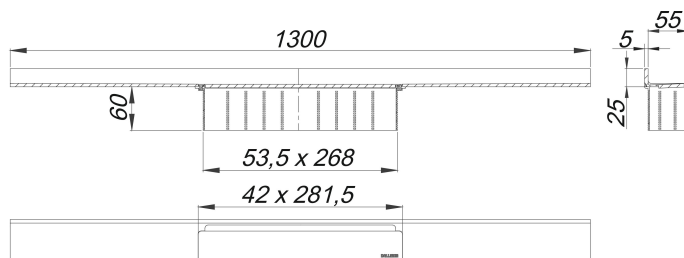

## Listwa odpływowa CeraWall Select, stal nierdzewna polerowana, 1300 mm

Numer artykułu: 536419

GTIN: 4001636536419

Grupa rabatowa: 11

### Opis:

Listwa odpływowa CeraWall Select, stal nierdzewna polerowana, 1300 mm

do montażu z korpusem wpustu CeraFlex, CeraFlex Plan, CeraFlex vertical, DallFlex, DallFlex Plan, DallFlex pionowym oraz elementem natryskowym DallFlex Wall, DallFlex Wall Plan.

Szyna odpływowa z wielostronnym spadkiem precyzyjnym, zainstalowana w widocznym miejscu na przejściu pomiędzy ścianą i podłogą. Odpowiednia do wykładzin podłogowych o grubości 10 – 24 mm i wykładzin ściennych o grubości 12 – 24 mm (z warstwą kleju), regulowana na długość co do milimetra.

materiał:

stal nierdzewna 1.4301, grubość 5 mm, polerowana na wysoki połysk, klasa obciążenia K 3 (300 kg)

Ordering CeraWall Select:

Please order drain body DallFlex or shower underlay DallFlex Wall + shower channel CeraWall Select as two components.