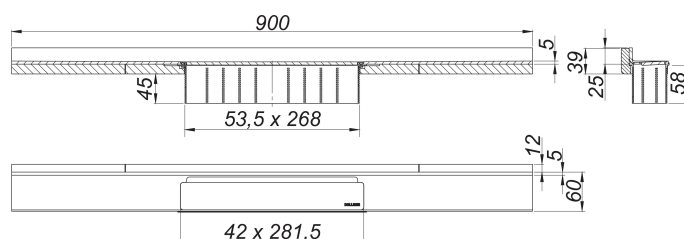

Listwa odpływowa CeraWall Select N stal nierdzewna polerowana, 900 mm

Numer artykułu: 536587

GTIN: 4001636536587

Grupa rabatowa: 11

Opis:

Listwa odpływowa CeraWall Select N stal nierdzewna polerowana, 900 mm

do montażu z korpusem wpustu CeraFlex, CeraFlex Plan, CeraFlex pionowym, DallFlex, DallFlex Plan, DallFlex pionowym oraz elementem natryskowym DallFlex Wall, DallFlex Wall Plan. Szyna odpływowa z wielostronnym spadkiem precyzyjnym, zainstalowana w widocznym miejscu na przejściu pomiędzy ścianą i podłogą, odpowiednia do wykładzin ściennych i podłogowych o grubości 24 – 32 mm (z warstwą kleju), regulowana na długość co do milimetra.

wersja z:

- pokrywą
- samoprzylepną taśmą bezpieczeństwa S 3, ze zbrojeniem ze stali nierdzewnej zabezpieczającym przed przecięciem dla ochrony uszczelnienia powierzchni. oraz taśmą izolacji akustycznej w celu oddzielenia od bryły budynku
- akcesoriami montażowymi i pozycjonującymi
- montażową pokrywą ochronną

materiał:

stal nierdzewna 1.4301, grubość 5 mm, polerowana na wysoki połysk, klasa obciążenia K 3 (300 kg)

Ordering CeraWall Selec N:

Please order drain body DallFlex or shower underlay DallFlex Wall + shower channel CeraWall Select N as two components.