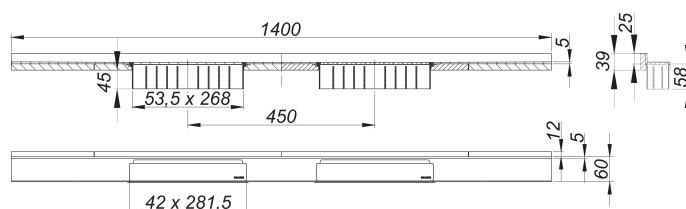

Listwa odpływowa CeraWall Select N Duo stal nierdzewna matowa, 1400 mm

Numer artykułu: 536822

GTIN: 4001636536822

Grupa rabatowa: 11

Opis:

Listwa odpływowa CeraWall Select N Duo stal nierdzewna matowa, 1400 mm do montażu z korpusem wpustu DallFlex Duo, DallFlex Duo Plan oraz DallFlex Duo pionowym. Szyna odpływowa z wielostronnym spadkiem precyzyjnym, zainstalowana w widocznym miejscu na przejściu pomiędzy ścianą i podłogą, odpowiednia do wykładzin podłogowych i ściennych o grubości 24 – 32 mm (z warstwą kleju), regulowana na długość co do milimetra.

wersja z:

- dwiema pokrywami
- samoprzylepną taśmą bezpieczeństwa S 3, ze zbrojeniem ze stali nierdzewnej zabezpieczającym przed przecięciem dla ochrony uszczelnienia powierzchni, oraz taśmą izolacji akustycznej w celu oddzielenia od bryły budynku
- akcesoriami montażowymi i pozycjonującymi
- montażową pokrywę ochronną

materiał:

stal nierdzewna 1.4301, grubość 5 mm, matowa satynowa, klasa obciążenia K 3 (300 kg)

Ordering CeraWall Select N Duo:

Please order drain body DallFlex Duo + shower channel Cerawall Select N Duo as two separate components.