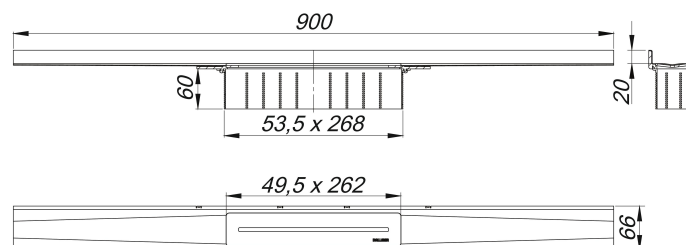

Listwa odpływowa CeraWall Pure, 900 mm

Numer artykułu: 538475

GTIN: 4001636538475

Grupa rabatowa: 11

Opis:

Listwa odpływowa CeraWall Pure, 900 mm

do montażu z korpusem wpustu CeraFlex, CeraFlex Plan, CeraFlex pionowym, DallFlex, DallFlex Plan, DallFlex pionowym oraz elementem natryskowym DallFlex Wall, DallFlex Wall Plan.

Szyba odpływowa ze zintegrowanym spadkiem poprzecznym, zainstalowana w widocznym miejscu na przejściu pomiędzy ścianą i podłogą. Odpowiednia do wykładzin podłogowych o grubości 12 – 32 mm i wykładzin ściennych o grubości 12 – 24 mm (z warstwą kleju), regulowana na długość co do milimetra.

wersja z:

- pokrywę
- samoprzylepną taśmę bezpieczeństwa w celu oddzielenia od bryły budynku
- akcesoriami montażowymi i pozycjonującymi
- montażową pokrywę ochronną

materiał:

stal nierdzewna 1.4301, grubość 1,5 mm, klasa obciążenia K 3 (300 kg)

Ordering CeraWall Pure:

Please order drain body DallFlex or shower underlay DallFlex Wall + shower channel CeraWall Pure as two components.

Części zamienne:

538505 security tape S 3, 1200 mm

535894