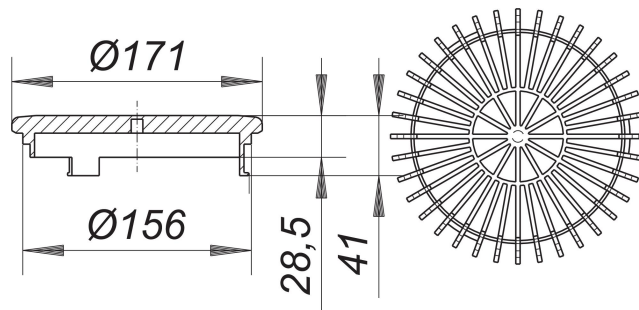

Ruszt płaski S 15, Ø 170 mm

Numer artykułu: 590183

GTIN: 4001636590183

Grupa rabatowa: 10

Opis:

Ruszt płaski S 15, Ø 170 mm

pasuje do wpustów dachowych 62, 64 oraz przedłużek 630 materiał: polipropylen, odporny na promieniowanie UV