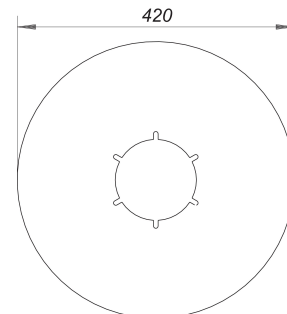

Mankiet do wpustów S 10, EPDM, Ø 420 mm

Numer artykułu: 790323

GTIN: 4001636790323

Grupa rabatowa: 3

Opis:

Mankiet do wpustów S 10, EPDM, Ø 420 mm

z wysokopolimerowego materiału uszczelniającego, pasuje do wpustów podłogowych 40, 42 i 46 oraz przedłużek 85