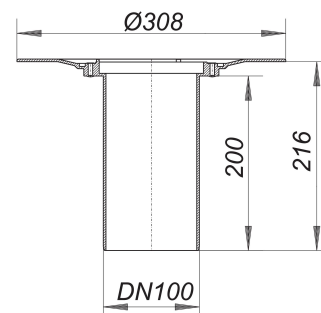

## Korpus wpustu balkonowego 84 FPO-PP, DN 100

Numer artykułu: 837165

GTIN: 4001636837165

Grupa rabatowa: 3

### Opis:

Korpus wpustu balkonowego 84 FPO-PP, DN 100

z szerokim kołnierzem do połączenia z membraną dachową FPO-PP Wersja z: – króćcem odpływowym pionowym – montażową pokrywą ochronną Materiał: polipropylen, odporny na promieniowanie UV

### Wydajności odpływu zg. z DIN EN 1253:

Nominal diameter	Norma produktu	Min. wydajność odpływu zgodny z normą	Wysokość akumulacji zgodny z normą
DN 100	DIN EN 1253	4,50 l/s	35,00 mm