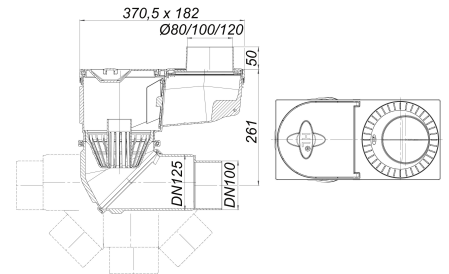

Odpiływ deszczowy 600 N, DN 100/DN 125

Numer artykułu: 840608

GTIN: 4001636840608

Grupa rabatowa: 3

Opis:

Odpiływ deszczowy 600 N, DN 100/DN 125

Części zamienne:

844910 trap for 605 and 660