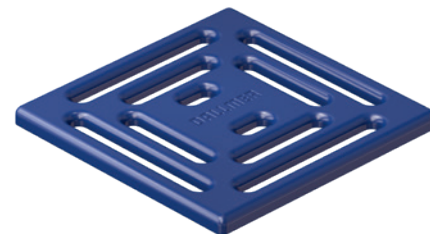

Nowe nasady są dostępne w dwóch rozmiarach: 100 × 100 mm oraz 120 × 120 mm.

100 × 100 mm

120 × 120 mm

System produktów DallDrain

System DallDrain zawiera wszystkie niezbędne elementy łatwego w instalacji, wysoce elastycznego wpustu podłogowego. Jego podstawę stanowią trzy korpusy wpustu, które można dowolnie łączyć z różnymi nasadami.

*Zakres dostawy obejmuje króciec nasadowy Pure.

Biały

100 × 100 mm
Nr kat. 518132

120 × 120 mm
Nr kat. 518309

RAL 6031

Leśna zieleń

100 × 100 mm
Nr kat. 518095

120 × 120 mm
Nr kat. 518262