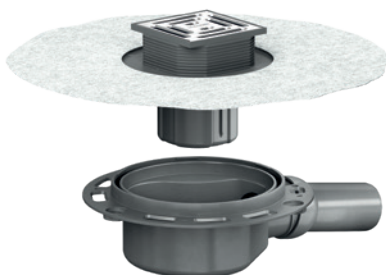

*Zakres dostawy obejmuje króciec nasadowy Pure.