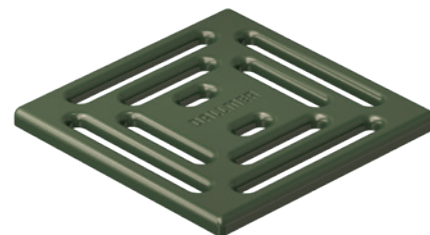

Nowe nasady są dostępne w dwóch rozmiarach: 100 × 100 mm oraz 120 × 120 mm.

100 × 100 mm

120 × 120 mm

System produktów DallDrain

System DallDrain zawiera wszystkie niezbędne elementy łatwego w instalacji, wysoce elastycznego wpustu podłogowego. Jego podstawę stanowią trzy korpusy wpustu, które można dowolnie łączyć z różnymi nasadami.

*Zakres dostawy obejmuje króciec nasadowy Pure.

Biały

100 × 100 mm
Nr kat. 518132

120 × 120 mm
Nr kat. 518309

RAL 6031

Leśna zieleń

100 × 100 mm
Nr kat. 518095

120 × 120 mm
Nr kat. 518262